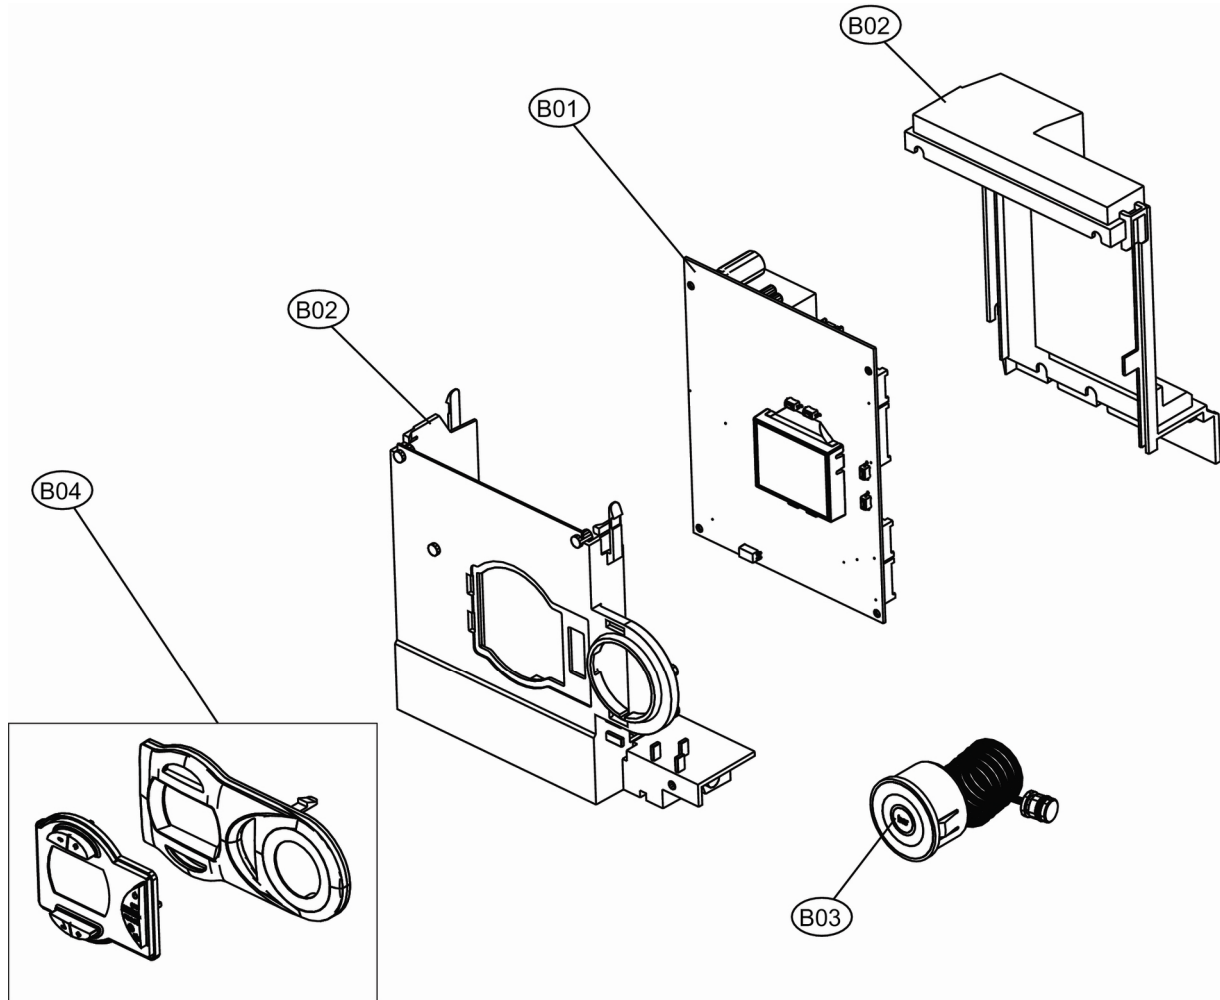

Lista Pezzi / Spare Parts / Ersatzteile
List Onderdelen / Liste Pieces Detaches / Lista Piezas De Repuesto

ECONCEPT tech 35A

CODICE	EDIZIONE	MERCATO
30K0399003	01/12/2008	A2-A3-A4-A5

ECONCEPT tech 35A

ECONCEPT tech 35A

ECONCEPT tech 35A

ECONCEPT tech 35A

ECONCEPT tech 35A

LISTA PEZZI

POS.	CODICE	DESC.	QT.
A01	39828120	KIT MANTELLO M7"FOL"(31120180)	1.000
B01	39821522	KIT CENTRALINA EL. (36508002)	1.000
B02	39819520	KIT SCATOLA EL. (35012240)	1.000
B03	39820080	KIT IDROMETRO (36402190)	1.000
B04	39820650	KIT MASCHERINA "FOL"(35011970)	1.000
C01	39821530	KIT SONDA TEMP.DP. (36200720)	1.000
C02	39831141	KIT PACCO LAM. (37404924)	1.000
C03	39810220	KIT SONDA TEMP.RISC.(36200540)	1.000
C04	39818270	KIT VALV.SIC. (39404720)	1.000
C05	39818260	KIT PRESSOST.H2O (39404710)	1.000
C06	39818220	KIT V.ARIA (39404380-39404730)	1.000
C07	39828210	KIT VALV.3VIE (36902320)	1.000
C08	39809690	KIT VASO ESP.10Lt. (36802740)	1.000
C09	39820900	KIT POMPA 15-60 FPL (36600150)	1.000
C10	39818790	KIT 10 VALV.N/R. (36902190)	1.000
C11	39808980	KIT RUB.3/8" Tp.5014(36901470)	1.000
D01	39828250	KIT GUARN.CALD.Mod.35 Fm.M7	1.000
D02	39828060	KIT VENTIL.NRG118 (36600270)	1.000
D03	39828160	KIT VENTURI VENTIL. (35013300)	1.000
D04	39821710	KIT GUARN.COP.BRUC. (35103530)	1.000
D05	39832360	KIT GR.ELETTRODI (36702940)	1.000
D06	39828130	KIT UGELLO GAS m. (32203830)	1.000
D07	39828200	KIT UGELLO GAS gpl (32203850)	1.000
D08	39828050	KIT VALV.GAS (36800680)	1.000
D09	39821660	KIT SIFONE COMPL. (35102610)	1.000
D10	39810340	KIT SONDA FUMI (36200740)	1.000
D11	39810670	KIT BRUC.CERAM. (37608320)	1.000
D12	39828140	KIT VASCA COND. (35012750)	1.000