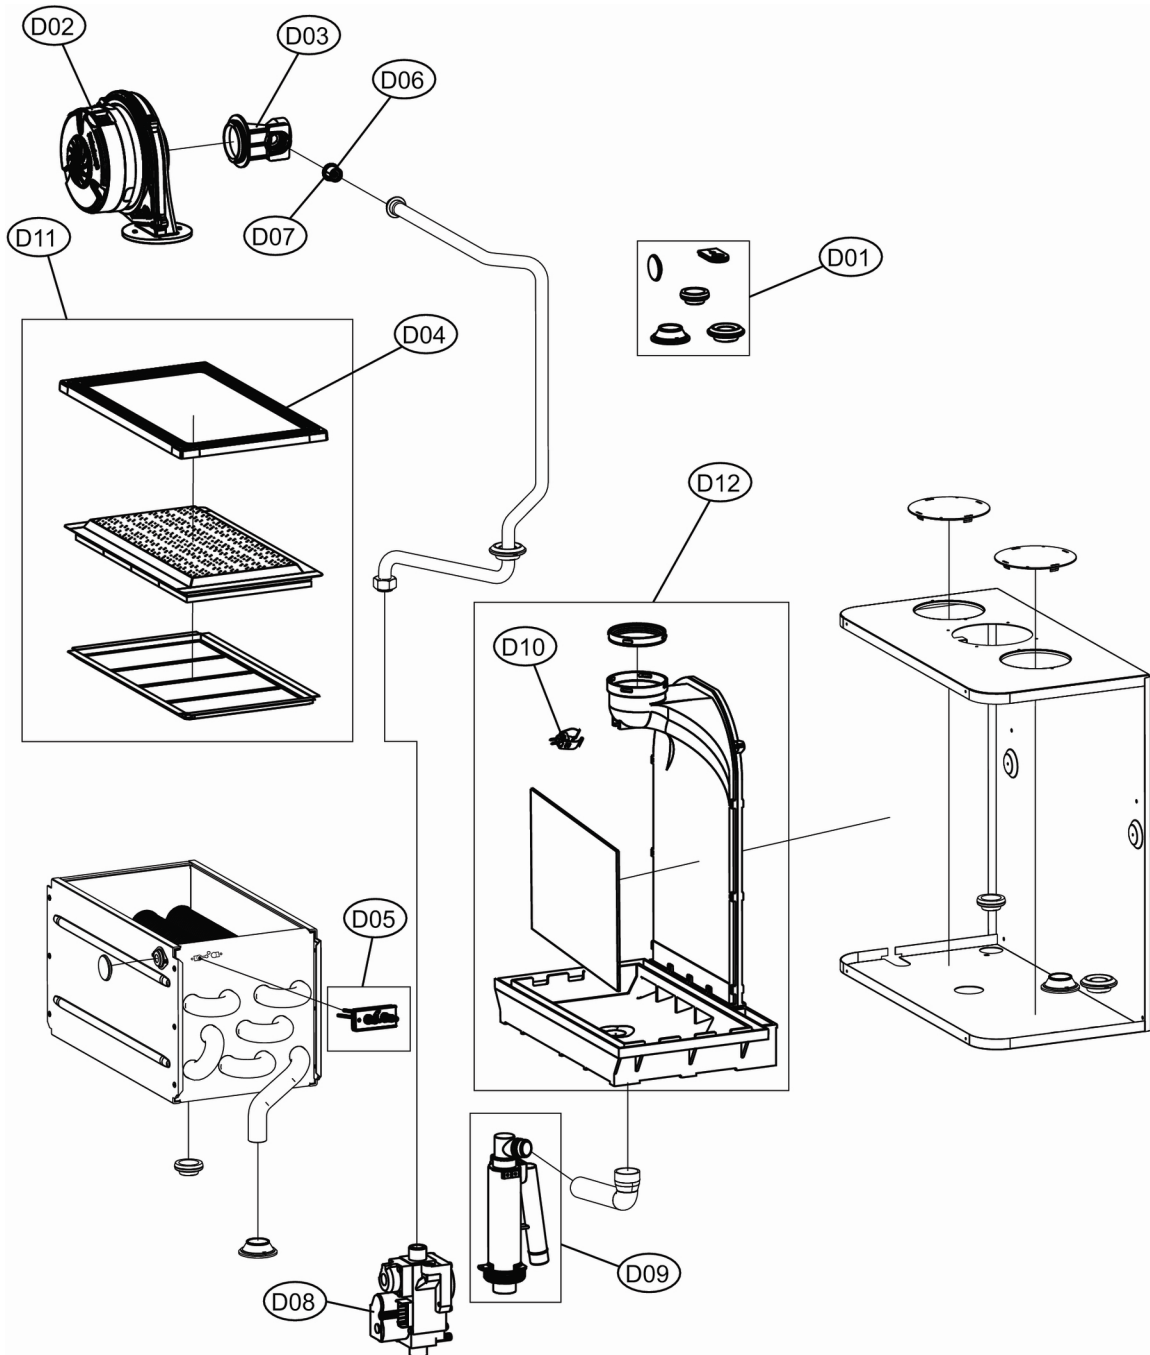

Lista Pezzi / Spare Parts / Ersatzteile
List Onderdelen / Liste Pieces Detaches / Lista Piezas De Repuesto

ECONCEPT tech 35A

CODICE	EDIZIONE	MERCATO
30K0399003	01/12/2008	A2-A3-A4-A5

ECONCEPT tech 35A

ECONCEPT tech 35A

ECONCEPT tech 35A

ECONCEPT tech 35A

ECONCEPT tech 35A

LISTA PEZZI

POS.	CODICE	DESC.	QT.
A01	39828120	KIT MANTELLO M7"FOL"(31120180)	1.000
B01	39821522	KIT CENTRALINA EL. (36508002)	1.000
B02	39819520	KIT SCATOLA EL. (35012240)	1.000
B03	39820080	KIT IDROMETRO (36402190)	1.000
B04	39820650	KIT MASCHERINA "FOL"(35011970)	1.000
C01	39821530	KIT SONDA TEMP.DP. (36200720)	1.000
C02	39831141	KIT PACCO LAM. (37404924)	1.000
C03	39810220	KIT SONDA TEMP.RISC.(36200540)	1.000
C04	39818270	KIT VALV.SIC. (39404720)	1.000
C05	39818260	KIT PRESSOST.H2O (39404710)	1.000
C06	39818220	KIT V.ARIA (39404380-39404730)	1.000
C07	39828210	KIT VALV.3VIE (36902320)	1.000
C08	39809690	KIT VASO ESP.10Lt. (36802740)	1.000
C09	39820900	KIT POMPA 15-60 FPL (36600150)	1.000
C10	39818790	KIT 10 VALV.N/R. (36902190)	1.000
C11	39808980	KIT RUB.3/8" Tp.5014(36901470)	1.000
D01	39828250	KIT GUARN.CALD.Mod.35 Fm.M7	1.000
D02	39828060	KIT VENTIL.NRG118 (36600270)	1.000
D03	39828160	KIT VENTURI VENTIL. (35013300)	1.000
D04	39821710	KIT GUARN.COP.BRUC. (35103530)	1.000
D05	39832360	KIT GR.ELETTRODI (36702940)	1.000
D06	39828130	KIT UGELLO GAS m. (32203830)	1.000
D07	39828200	KIT UGELLO GAS gpl (32203850)	1.000
D08	39828050	KIT VALV.GAS (36800680)	1.000
D09	39821660	KIT SIFONE COMPL. (35102610)	1.000
D10	39810340	KIT SONDA FUMI (36200740)	1.000
D11	39810670	KIT BRUC.CERAM. (37608320)	1.000
D12	39828140	KIT VASCA COND. (35012750)	1.000