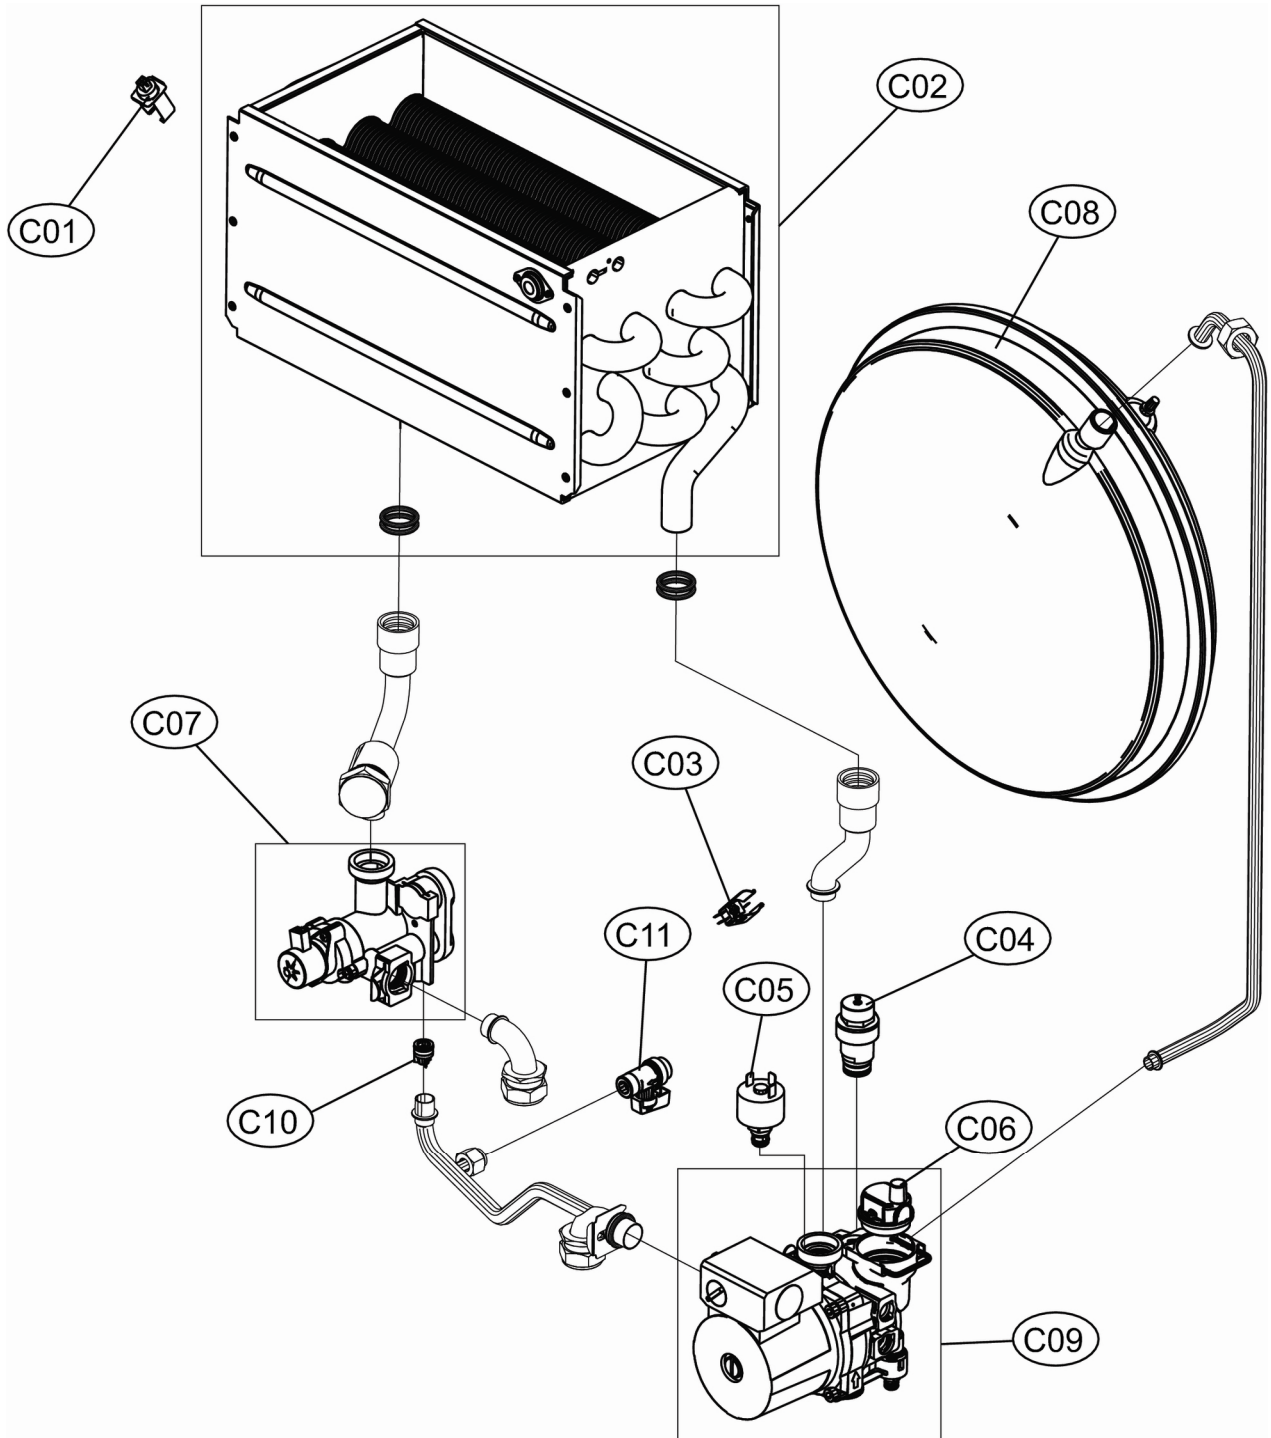

Lista Pezzi / Spare Parts / Ersatzteile
List Onderdelen / Liste Pieces Detaches / Lista Piezas De Repuesto

ECONCEPT tech 35A

CODICE	EDIZIONE	MERCATO
30K0399003	01/12/2008	A2-A3-A4-A5

ECONCEPT tech 35A

ECONCEPT tech 35A

ECONCEPT tech 35A

ECONCEPT tech 35A

ECONCEPT tech 35A

LISTA PEZZI

POS.	CODICE	DESC.	QT.
A01	39828120	KIT MANTELLO M7"FOL"(31120180)	1.000
B01	39821522	KIT CENTRALINA EL. (36508002)	1.000
B02	39819520	KIT SCATOLA EL. (35012240)	1.000
B03	39820080	KIT IDROMETRO (36402190)	1.000
B04	39820650	KIT MASCHERINA "FOL"(35011970)	1.000
C01	39821530	KIT SONDA TEMP.DP. (36200720)	1.000
C02	39831141	KIT PACCO LAM. (37404924)	1.000
C03	39810220	KIT SONDA TEMP.RISC.(36200540)	1.000
C04	39818270	KIT VALV.SIC. (39404720)	1.000
C05	39818260	KIT PRESSOST.H2O (39404710)	1.000
C06	39818220	KIT V.ARIA (39404380-39404730)	1.000
C07	39828210	KIT VALV.3VIE (36902320)	1.000
C08	39809690	KIT VASO ESP.10Lt. (36802740)	1.000
C09	39820900	KIT POMPA 15-60 FPL (36600150)	1.000
C10	39818790	KIT 10 VALV.N/R. (36902190)	1.000
C11	39808980	KIT RUB.3/8" Tp.5014(36901470)	1.000
D01	39828250	KIT GUARN.CALD.Mod.35 Fm.M7	1.000
D02	39828060	KIT VENTIL.NRG118 (36600270)	1.000
D03	39828160	KIT VENTURI VENTIL. (35013300)	1.000
D04	39821710	KIT GUARN.COP.BRUC. (35103530)	1.000
D05	39832360	KIT GR.ELETTRODI (36702940)	1.000
D06	39828130	KIT UGELLO GAS m. (32203830)	1.000
D07	39828200	KIT UGELLO GAS gpl (32203850)	1.000
D08	39828050	KIT VALV.GAS (36800680)	1.000
D09	39821660	KIT SIFONE COMPL. (35102610)	1.000
D10	39810340	KIT SONDA FUMI (36200740)	1.000
D11	39810670	KIT BRUC.CERAM. (37608320)	1.000
D12	39828140	KIT VASCA COND. (35012750)	1.000